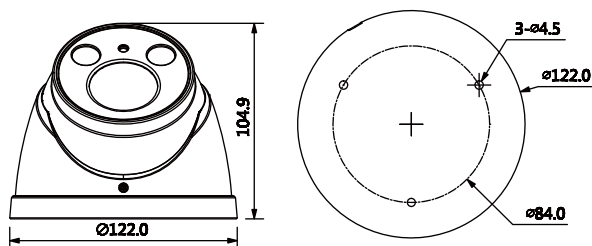

Dimensiones